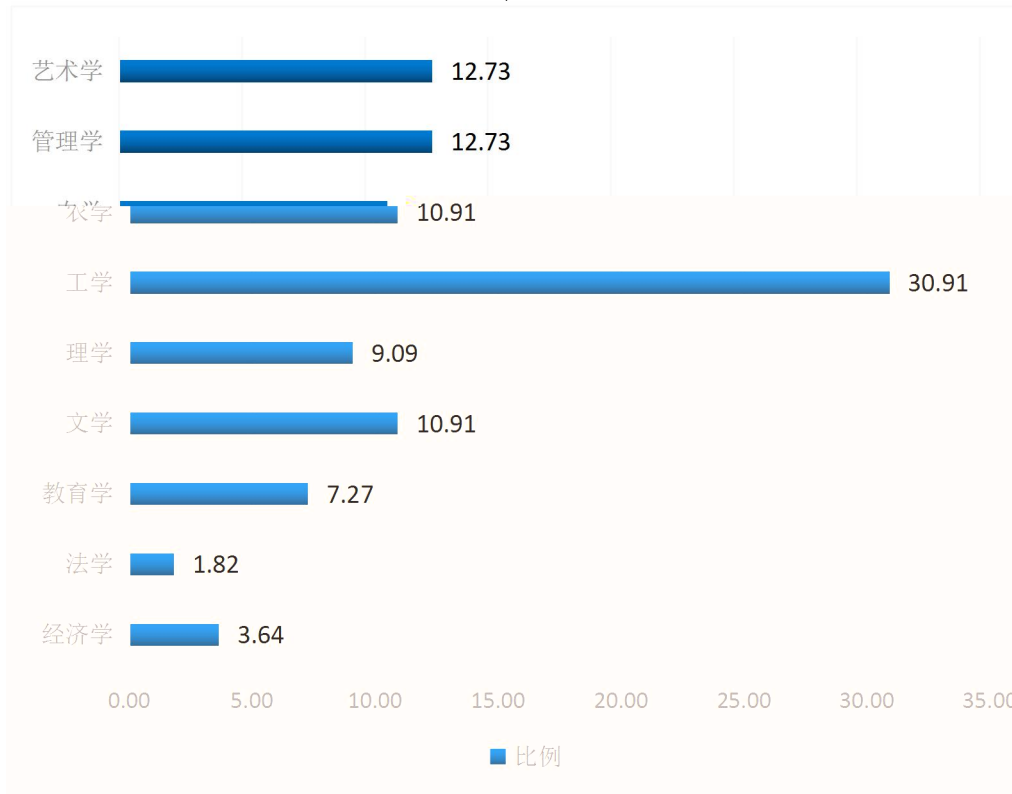

专 ( )。

专 ( )，

( )。