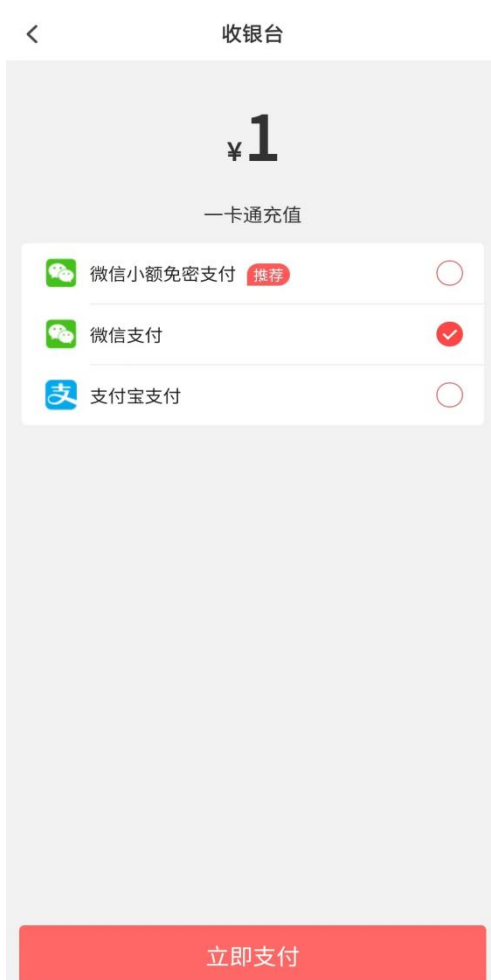

APP

9:22

94%

卡绑定

跳过

姓名 请输入姓名

学/工号 请输入学/工号

提交

温馨提示:

校园卡原始交易密码统一由学校设定，一般默认为一卡通账号、学工号或身份证号后六位，字母用0代替，或者统一固定密码，如不清楚可去学校一卡通中心核实交易密码。

首页

校园卡

消息

我的

9:22

支付成功