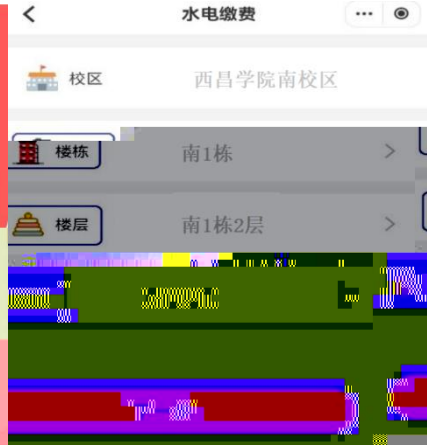

密码 请输入卡交易密码

确认挂失

温馨提示:
校园卡原始交易密码统一由学校设定, 一般默认为一卡通账号、学工号或身份证号后六位, 字母用0代替, 或者统一固定密码。如不记得, 请联系学校相关部门。

密码注意事项

1 2